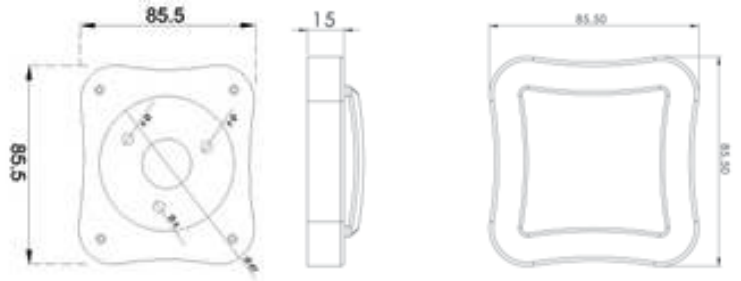

- Gövde Rengi: Beyaz / Body Carcars Color: White
- Dc 4.5 V
- Pır Sensörlü (Hareket Sensörü) / Motion Sensor
- Renkler: Beyaz, Gün Işığı / Colors: White, Warm white
- 3 Adet Alkaline Pil / 3 Alkaline Battreies