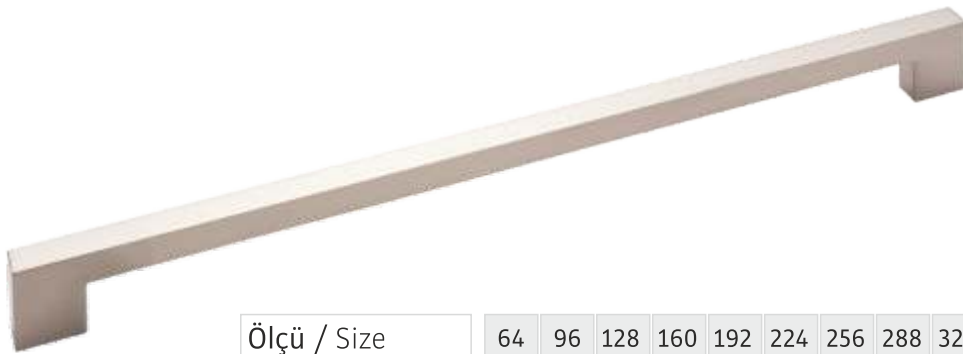

Lama 3 / Alüminyum

Kod / Code: 506

Profil 10X30
8X30

Ölçü / Size	64	96	128	160	192	224	256	288	320	352	416	448	480	512
Krom - Mat Krom	10.00	11.80	12.60	15.60	17.30	19.00	23.00	26.00	29.80	33.60	37.00	38.50	39.50	41.40
İnox / Inox	10.70	12.50	13.20	16.20	18.00	19.80	23.50	26.70	30.40	34.00	37.80	39.20	40.00	42.00
Adet / Box Pcs	50	50	50	50	50	50	50	50	50	50	50	50	50	50